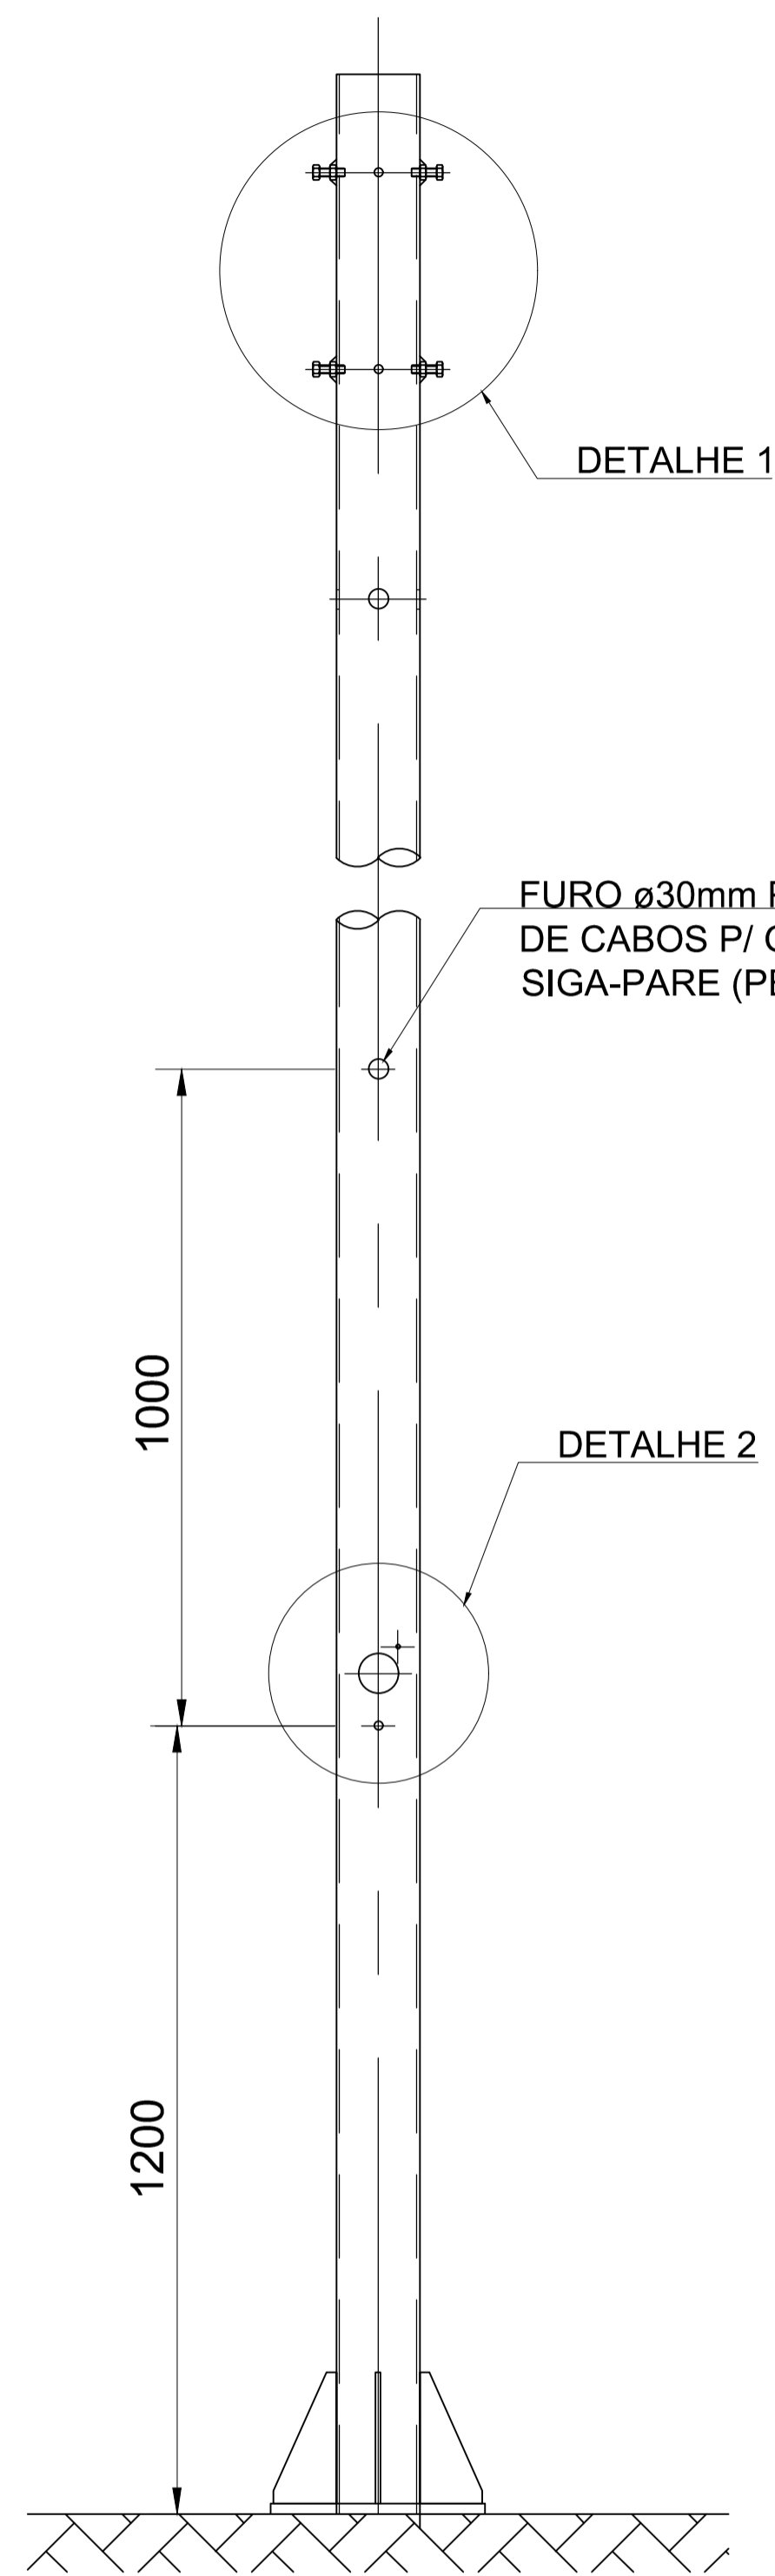

LATERAL ESQUERDA  
escala 1:20

FRONTAL  
escala 1:20

LATERAL DIREITA  
escala 1:20

POSTERIOR  
escala 1:20

DETALHE 1  
escala 1:10

DETALHE 2  
escala 1:10

DETALHE 2 - LATERAL  
escala 1:10

DETALHE 3  
escala 1:10

ÂNGULO SINALIZAÇÃO

Rua Armando Rosso, 96 - Vila Sadokin - Guarulhos - SP  
E-mail: angulo@angulosinalizacao.com.br  
Fone: (011) 4963-3268

PROJETO

COLUNA SEMAFÓRICA 127 COM SAPATA

GUIA DE RUA (NOME/ANO)

PAGINA N°

COORDENADAS

ESCALA  
1:20

ESCALA GRÁFICA  
0 20 40 80 100m

NORTE

FOLHA  
ÚNICA

DES N°

REV.  
0

ELABORAÇÃO