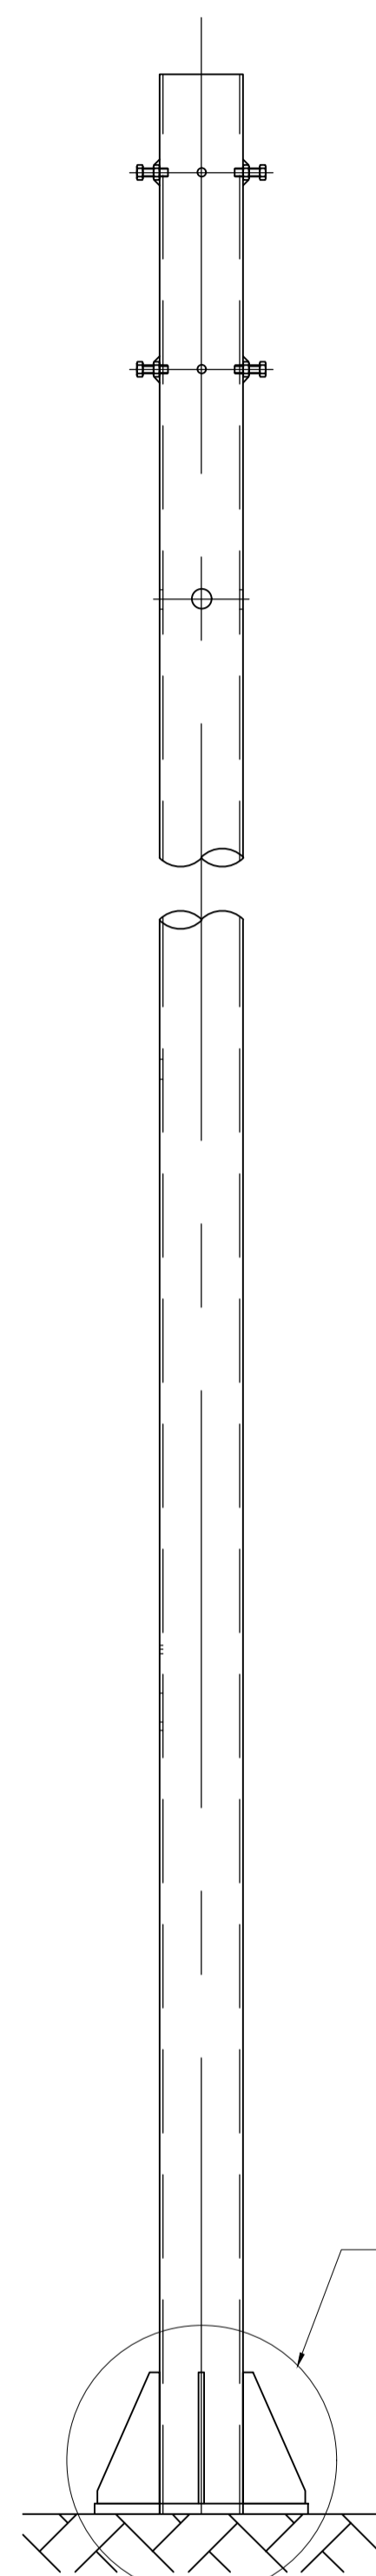

LATERAL ESQUERDA  
escala 1:20

FRONTAL  
escala 1:20

LATERAL DIREITA  
escala 1:20

POSTERIOR  
escala 1:20

DETALHE 1  
escala 1:10

DETALHE 2  
escala 1:10

DETALHE 2 - LATERAL  
escala 1:10

DETALHE 3  
escala 1:10

ÂNGULO SINALIZAÇÃO

Rua Armando Rosso, 96 - Vila Sadokin - Guarulhos - SP  
E-mail: angulo@angulosinalizacao.com.br  
Fone: (011) 4963-3268

PROJETO

COLUNA SEMAFÓRICA 127 COM SAPATA

GUIA DE RUA (NOME/ANO)

PAGINA N°

COORDENADAS

ESCALA  
1:20

ESCALA GRÁFICA  
0 20 40 80 100m

NORTE

FOLHA  
ÚNICA

DES N°

REV.  
0

ELABORAÇÃO