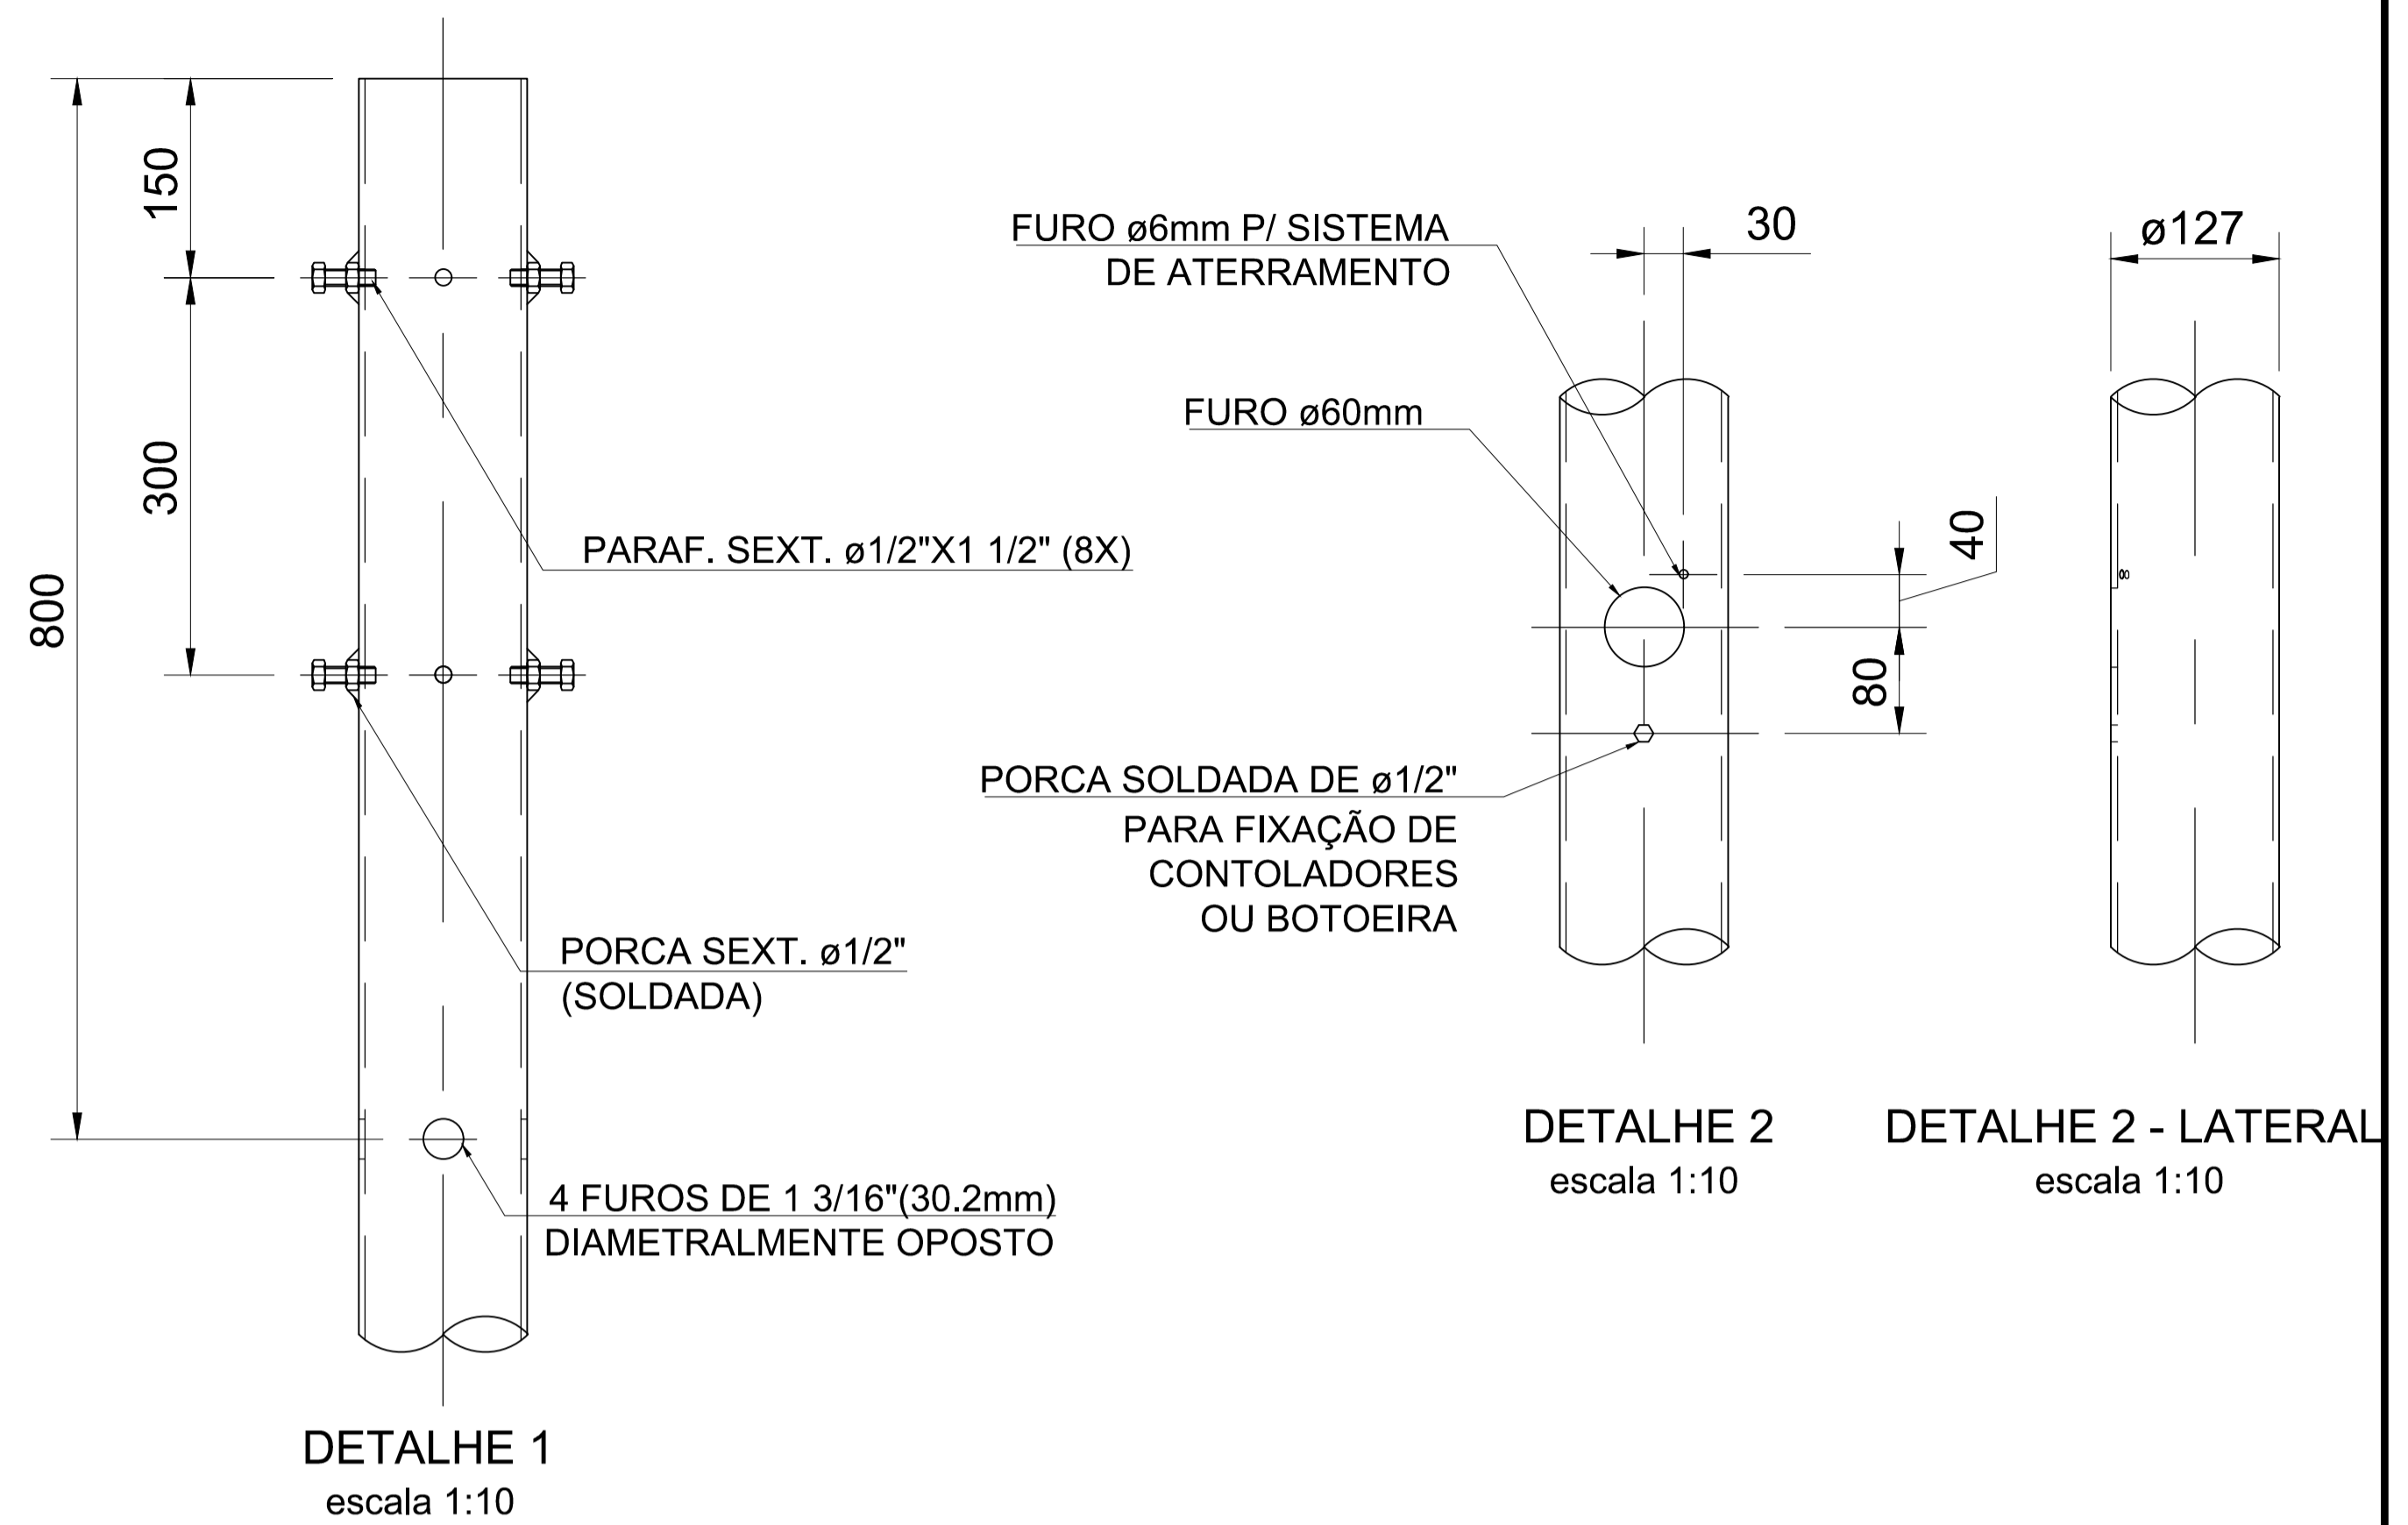

LATERAL ESQUERDA  
escala 1:20

FRONTAL  
escala 1:20

LATERAL DIREITA  
escala 1:20

POSTERIOR  
escala 1:20

DETALHE 1  
escala 1:10

DETALHE 2  
escala 1:10

DETALHE 2 - LATERAL  
escala 1:10

DETALHE 3  
escala 1:10

ÂNGULO SINALIZAÇÃO

Rua Armando Rosso, 96 - Vila Sadokin - Guarulhos - SP  
E-mail: angulo@angulosinalizacao.com.br  
Fone: (011) 4963-3268

PROJETO

COLUNA SEMAFÓRICA 127 COM SAPATA

GUIA DE RUA (NOME/ANO)

PAGINA N°

COORDENADAS

ESCALA  
1:20

ESCALA GRÁFICA  
0 20 40 80 100m

NORTE

FOLHA  
ÚNICA

DES N°

REV.  
0

ELABORAÇÃO