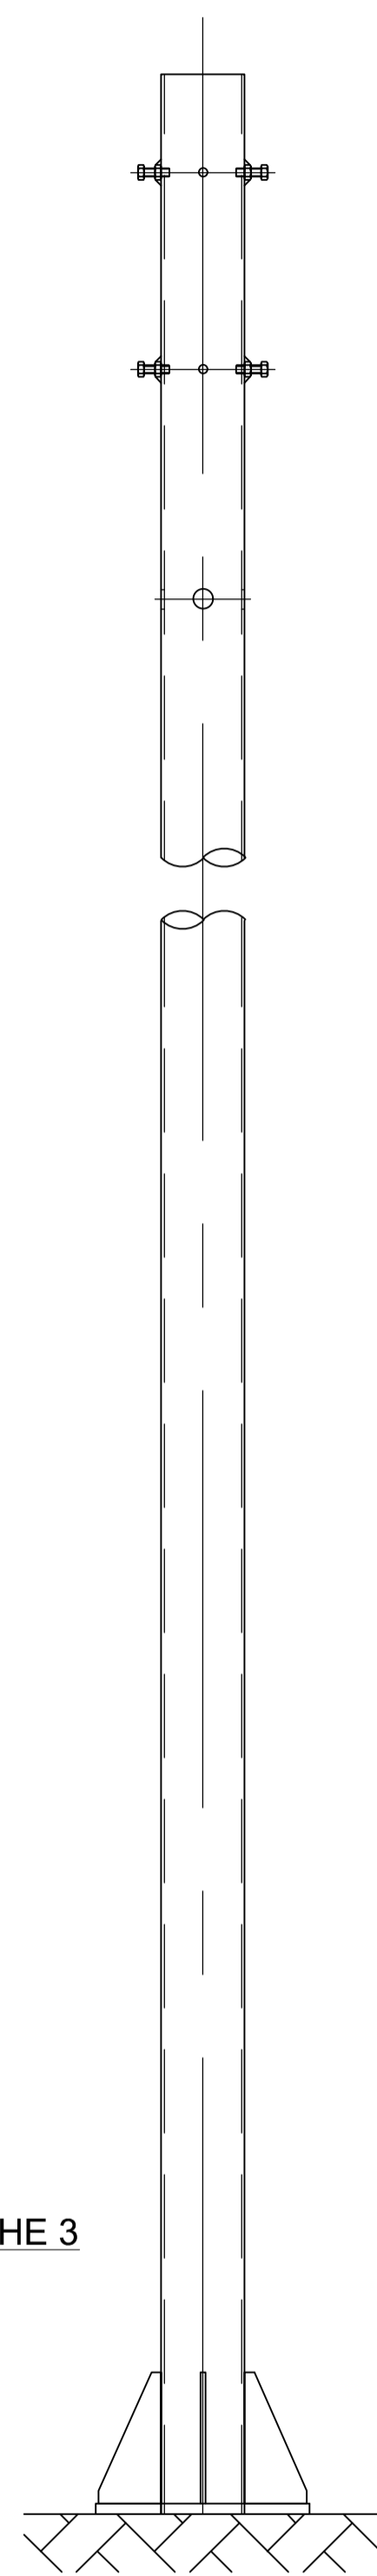

LATERAL ESQUERDA  
escala 1:20

FRONTAL  
escala 1:20

LATERAL DIREITA  
escala 1:20

POSTERIOR  
escala 1:20

DETALHE 1  
escala 1:10

DETALHE 2  
escala 1:10

DETALHE 2 - LATERAL  
escala 1:10

DETALHE 3  
escala 1:10

ÂNGULO SINALIZAÇÃO

Rua Armando Rosso, 96 - Vila Sadokin - Guarulhos - SP  
E-mail: angulo@angulosinalizacao.com.br  
Fone: (011) 4963-3268

PROJETO

COLUNA SEMAFÓRICA 127 COM SAPATA

GUIA DE RUA (NOME/ANO)

PAGINA N°

COORDENADAS

ESCALA  
1:20

ESCALA GRÁFICA  
0 20 40 80 100m

NORTE

FOLHA  
ÚNICA

DES N°

REV.  
0

ELABORAÇÃO